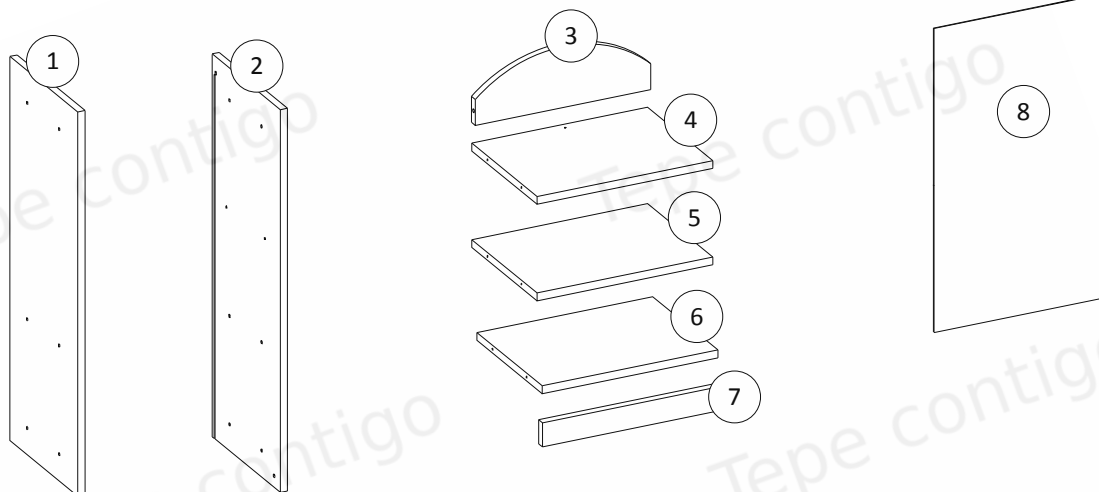

HAPPY RN05

MONTÁŽNÍ NÁVOD ASSEMBLY INSTRUCTIONS

Příslušenství / Fittings						
Q1 	W5  Ø4 × 35	W6  Ø6.3 × 50	G1 	K1  Ø8 × 35	S1 	ZW1 
1 ks. / pcs	2 ks. / pcs	12 ks. / pcs	12 ks. / pcs	4 ks. / pcs	4 ks. / pcs	12 ks. / pcs
Q2 	B1 	TZ1 				
1 ks. / pcs	4 ks. / pcs	1 ks. / pcs				

Nástroje / Tools		
		

K montáži jsou zapotřebí dva lidé!
INSTALLATION REQUIRES TWO PEOPLE!

Velmi důležité !
Prosím, čtěte pozorně

Uchovejte

UŽIVATELSKÁ PŘÍRUČKA:

1.
Balení obsahuje malé části, a proto jej udržujte mimo dosah dětí.
2.
Všechny spoje musí být řádně utaženy a žádná párová součástka nesmí být ztracena.
3.
Nepoužívejte regálu, pokud je některý prvek poškozen nebo chybí.
4.
Používejte pouze součástky dodané výrobcem.
5.
Neumisťujte regálu poblíž otevřenému ohni nebo dalším zdrojům tepla jakými jsou elektrické nebo plynové radiátory...Mohl by být způsoben požár.
6.
Regál musí být připevněna ke zdi pomocí přiložené zajišťovací pásky!

**Balíček 1 z 1 / Package 1 of 1**

Číslo položky / Item no.	Rozměry (mm) / Dimensions (mm)	Množství / Quantity
1	890 x 340 x 18	1
2	890 x 340 x 18	1
3	414 x 140 x 18	1
4	414 x 307 x 18	1
5	414 x 307 x 18	1
6	414 x 307 x 18	1
7	414 x 56 x 18	1
8	431 x 764 x 3	1
9	414 x 297 x 18	1